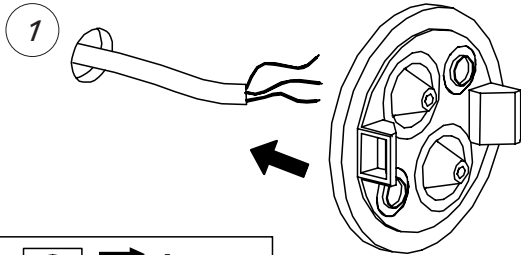

GOLF™

220-240V 50/60 Hz MAX 2X3W LED IP55

EN: MOUNTING  
 NO: MONTERING  
 SE: MONTERING  
 FI: ASENNUS

2

3

4

\* EN: White/black may be used indoors and outdoors.  
 NO: Hvit/sort kan benyttes innendørs og utendørs.  
 SE: Vit/Svart kan användas inomhus och utomhus.  
 FI: Valkoinen/musta sisä- ja ulkokäyttöön.

EN: MEASUREMENT  
 NO: MÅL  
 SE: MÅTT  
 FI: MITAT

**OBS!**

EN: Installation must be performed by a qualified electrician.  
 NO: Må installeres av autorisert el-installatør.  
 SE: Måste installeras av en behörig elektriker.  
 FI: Vain valtuutettu sähköasentaja saa asentaa.

EN: Minimum distance to flammable material in the beam direction.  
 NO: Minimumsavstand til brennbart materiale i armaturens stråleretning.  
 SE: Minsta avstånd mellan brännbart material och lampans ljusrättning.  
 FI: Vähimmäismitta lampusta palaavaan materiaaliin.