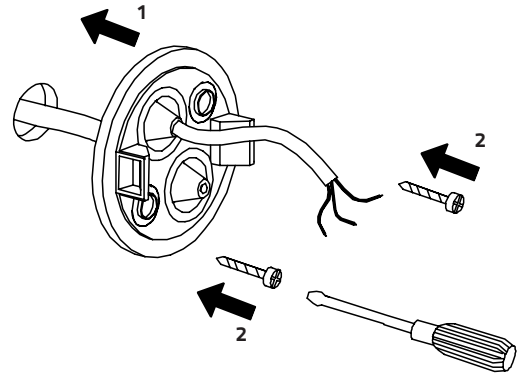

GOLF™

220-240V 50/60 Hz MAX 2X3W LED IP55

EN: MOUNTING  
 NO: MONTERING  
 SE: MONTERING  
 FI: ASENNUS

2

3

4

\* EN: White/black may be used indoors and outdoors.  
 NO: Hvit/sort kan benyttes innendørs og utendørs.  
 SE: Vit/Svart kan användas inomhus och utomhus.  
 FI: Valkoinen/musta sisä- ja ulkokäyttöön.

EN: MEASUREMENT  
 NO: MÅL  
 SE: MÅTT  
 FI: MITAT

**OBS!**

EN: Installation must be performed by a qualified electrician.  
 NO: Må installeres av autorisert el-installatør.  
 SE: Måste installeras av en behörig elektriker.  
 FI: Vain valtuutettu sähköasentaja saa asentaa.

EN: Minimum distance to flammable material in the beam direction.  
 NO: Minimumsavstand til brennbart materiale i armaturens stråleretning.  
 SE: Minsta avstånd mellan brännbart material och lampans ljusrättning.  
 FI: Vähimmäismitta lampusta palaavaan materiaaliin.