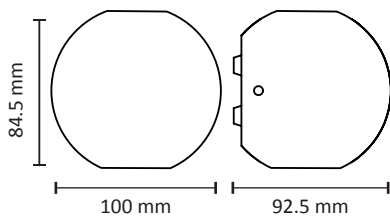

OBS!

EN: Installation must be performed by a qualified electrician.
NO: Må installeres av autorisert el-installatør.
SE: Måste installeras av en behörig elektriker.
FI: Vain valtuutettu sähköasentaja saa asentaa.

EN: Minimum distance to flammable material in the beam direction.
NO: Minimumsavstand til brennbart materiale i armaturens stråleretning.
SE: Minsta avstånd mellan brännbart material och lampans ljusrättning.
FI: Vähimmäismitta lampusta palaavaan materiaaliin.