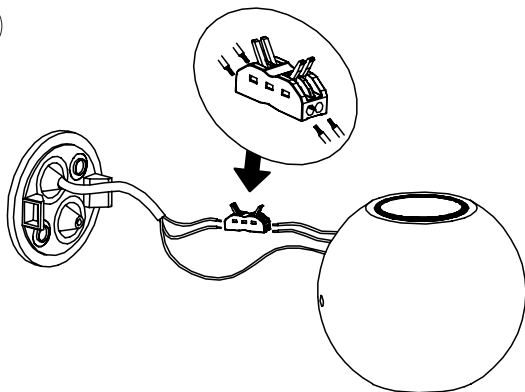

GOLF™

220-240V 50/60 Hz MAX 2X3W LED IP55

EN: MOUNTING  
 NO: MONTERING  
 SE: MONTERING  
 FI: ASENNUS

2

3

4

\* EN: White/black may be used indoors and outdoors.  
 NO: Hvit/sort kan benyttes innendørs og utendørs.  
 SE: Vit/Svart kan användas inomhus och utomhus.  
 FI: Valkoinen/musta sisä- ja ulkokäyttöön.

EN: MEASUREMENT  
 NO: MÅL  
 SE: MÅTT  
 FI: MITAT

**OBS!**

EN: Installation must be performed by a qualified electrician.  
 NO: Må installeres av autorisert el-installatør.  
 SE: Måste installeras av en behörig elektriker.  
 FI: Vain valtuutettu sähköasentaja saa asentaa.

EN: Minimum distance to flammable material in the beam direction.  
 NO: Minimumsavstand til brennbart materiale i armaturens stråleretning.  
 SE: Minsta avstånd mellan brännbart material och lampans ljusrättning.  
 FI: Vähimmäismitta lampusta palaavaan materiaaliin.