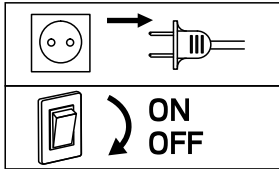

GOLF™

220-240V 50/60 Hz MAX 2X3W LED IP55

EN: MOUNTING  
 NO: MONTERING  
 SE: MONTERING  
 FI: ASENNUS

2

3

4

\* EN: White/black may be used indoors and outdoors.  
 NO: Hvit/sort kan benyttes innendørs og utendørs.  
 SE: Vit/Svart kan användas inomhus och utomhus.  
 FI: Valkoinen/musta sisä- ja ulkokäyttöön.

EN: MEASUREMENT  
 NO: MÅL  
 SE: MÅTT  
 FI: MITAT

**OBS!**

EN: Installation must be performed by a qualified electrician.  
 NO: Må installeres av autorisert el-installatør.  
 SE: Måste installeras av en behörig elektriker.  
 FI: Vain valtuutettu sähköasentaja saa asentaa.

EN: Minimum distance to flammable material in the beam direction.  
 NO: Minimumsavstand til brennbart materiale i armaturens stråleretning.  
 SE: Minsta avstånd mellan brännbart material och lampans ljusrättning.  
 FI: Vähimmäismitta lampusta palaavaan materiaaliin.