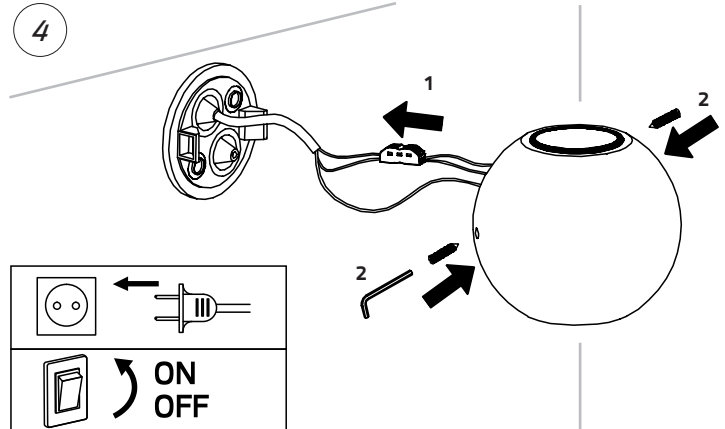

GOLF™

220-240V 50/60 Hz MAX 2X3W LED IP55

EN: MOUNTING  
 NO: MONTERING  
 SE: MONTERING  
 FI: ASENNUS

2

3

4

\* EN: White/black may be used indoors and outdoors.  
 NO: Hvit/sort kan benyttes innendørs og utendørs.  
 SE: Vit/Svart kan användas inomhus och utomhus.  
 FI: Valkoinen/musta sisä- ja ulkokäyttöön.

EN: MEASUREMENT  
 NO: MÅL  
 SE: MÅTT  
 FI: MITAT

**OBS!**

EN: Installation must be performed by a qualified electrician.  
 NO: Må installeres av autorisert el-installatør.  
 SE: Måste installeras av en behörig elektriker.  
 FI: Vain valtuutettu sähköasentaja saa asentaa.

EN: Minimum distance to flammable material in the beam direction.  
 NO: Minimumsavstand til brennbart materiale i armaturens stråleretning.  
 SE: Minsta avstånd mellan brännbart material och lampans ljusrättning.  
 FI: Vähimmäismitta lampusta palaavaan materiaaliin.