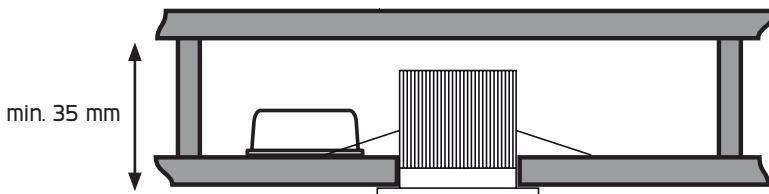

MINI-D™ 230V

EN: MEASUREMENT SE: MÅTT
 NO: MÅL FI: MITAT

OBS!

EN: Installation must be performed by a qualified electrician.
 NO: Må installeres av autorisert el-installatør.
 SE: Måste installeras av en behörig elinstallatör.
 FI: Vain valtuutettu sähköasentaja saa asentaa.

EN: CABLE CONNECTION SE: KABELANSLUTNING
 NO: LEDNINGSTILKOBLING FI: JOHTOLIITÄNTÄ

EN: Minimum distance to flammable material in the beam direction.
 NO: Minimumsavstand til brennbart materiale i armaturens stråleretning.
 SE: Minsta avstånd mellan brännbart material och lampans ljusrättning.
 FI: Vähimmäismitta lampusta palaavaan materiaaliin.