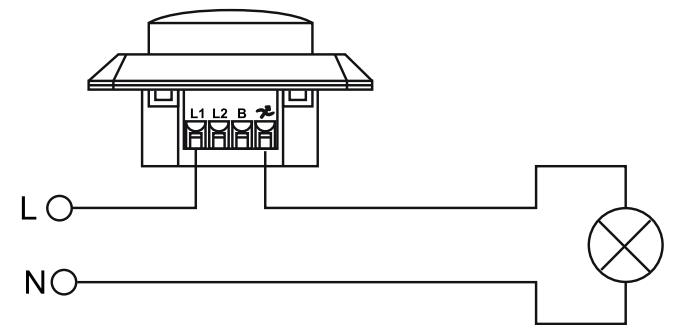

MINI-D™ 230V

EN: MEASUREMENT SE: MÅTT
 NO: MÅL FI: MITAT

OBS!

EN: Installation must be performed by a qualified electrician.
 NO: Må installeres av autorisert el-installatør.
 SE: Måste installeras av en behörig elinstallatör.
 FI: Vain valtuutettu sähköasentaja saa asentaa.

EN: CORRESPONDING PRODUCT.
 NO: TILHØRENDE PRODUKT.
 SE: TILLHÖRANDE PRODUKT.
 FI: AIHEESEEN LIITTYVÄ TUOTE.

UniDim™	KUD-265EV
UniDim™	KUD-500EV-L
UniDim™	KUD-500EV-LS
UniDim™	DUO
UniDim™	MINI
UniDim™	KDT-500IE
WiDim®	WI-FI system
Bluedim®	Bluetooth system

EN: CABLE CONNECTION SE: KABELANSLUTNING
 NO: LEDNINGSTILKOBLING FI: JOHTOLIITÄNTÄ

EN: Minimum distance to flammable material in the beam direction.
 NO: Minimumsavstand til brennbart materiale i armaturens stråleretning.
 SE: Minsta avstånd mellan brännbart material och lampans ljusrättning.
 FI: Vähimmäismitta lampusta palaavaan materiaaliin.