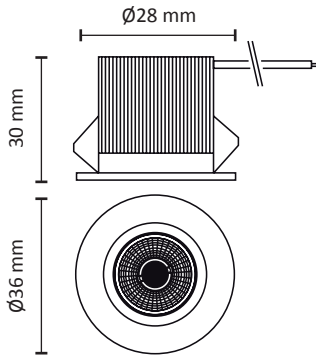

MINI-D™ 230V

EN: MEASUREMENT SE: MÅTT
 NO: MÅL FI: MITAT

OBS!

EN: Installation must be performed by a qualified electrician.
 NO: Må installeres av autorisert el-installatør.
 SE: Måste installeras av en behörig elinstallatör.
 FI: Vain valtuutettu sähköasentaja saa asentaa.

EN: CABLE CONNECTION SE: KABELANSLUTNING
 NO: LEDNINGSTILKOBLING FI: JOHTOLIITÄNTÄ

EN: Minimum distance to flammable material in the beam direction.
 NO: Minimumsavstand til brennbart materiale i armaturens stråleretning.
 SE: Minsta avstånd mellan brännbart material och lampans ljusrättning.
 FI: Vähimmäismitta lampusta palaavaan materiaaliin.