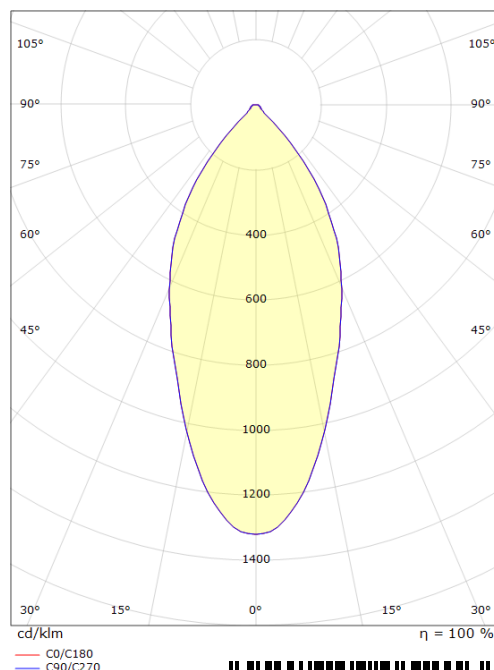

## Dimensjoner (mm)

Høyde (H): 40  
 Diameter (D): 90  
 Innfellingsdiameter: 83  
 Vekt (brutto/netto): 3.04 / 3.04

cd/klm  
 — C0/C180  
 — C90/C270

7 0 2 1 9 8 9 0 5 2 1 3 5