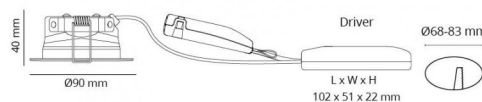

El-nummer: **3201874**
EAN: 7021989052135
SG Artikkelnr: 5046905213

Lysteknikk

Versjon: 8 pack inkl drivere
Type lyskilde: LED (Ikke utskiftbar)
Watt: 6W
Systemeffekt (W): 7.0W
Effektiv lysstrøm (lm): 520lm
Effekt: 75 lm/W
Spenning: 230V
Fargetemperatur: 2700K
Fargegjengivelse (Ra/CRI): Ra 98
MacAdams faktor: SDCM: 2
Levetid: L80/B20>50.000
Lysstråling: Direkte
Optikk: Glass gjennomsiktig
Lysspredning: 42°