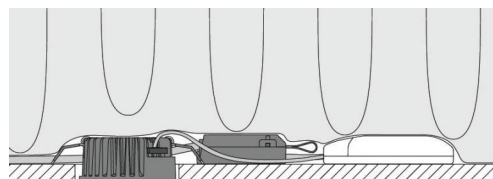

Beskyttelse

Isolasjonsklasse: Klasse II SELV
IP-grad: IP44
Ta nominel: Ta=25°C

Energi og godkjenning

Energi klasse: A++
Godkjenning: CE

Materialer og overflater

Armaturhus: Aluminium
Farge: Matt hvit (RAL 9003)
Optikk: Glass

Montering/Tilkobling

Montering: Innfelling, Innendørs
Kabelinngang: Hurtigklemme
Maks. armaturer per sikring: B10: 105, B16: 168, C10: 105, C16: 168