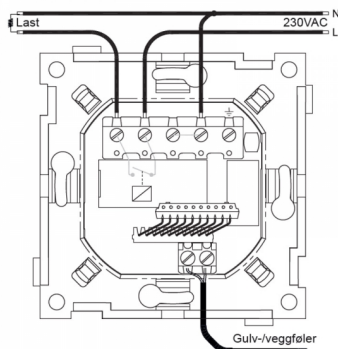

One-R kan kommunisere trådløst med hverandre, og kan styres i app med mTouch HUB. Den kan også styres med mTouch Sparebryter-panel for å sette Hjemme/Borte/Ute-modus.

Teknisk

Fysiske mål: Passer ELKO RS16 og Schneider Exxact

Spenning: 230 VAC +10/-20% Maks belastning: 3600VA Sikringsstr.: 16A

Temp. effekt: 5-40°C / 1-99% Frostsikring: Ved 10°C

Gangres.: Backup ca. 2 t.

RF: 868.100 MHz +5 dBm

IP-grad: 20

Koblingskjema

CTM Lyng AS, Verkstedveien 19, 7125 Vanvikan
Tlf: 74 85 55 10 Epost: mail@ctmlyng.no Internett: www.ctmlyng.no
Org.nr.: NO 936 285 244 MVA