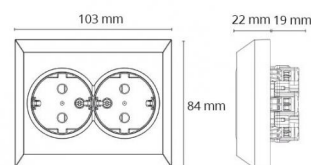

Materialer og overflater

Armaturhus: Polycarbonat (PC)
Farge: Sort (RAL 9004)

Montering/Tilkobling

Montering: Innfelling, Innendørs

Dimensjoner (mm)

Lengde (mm) L: 103
Bredde (mm) W: 84
Høyde (mm) H: 41
Vekt (kg) brutto/netto: 0.127 / 0.109

Forpakning

Forpakkingsstørrelse (mm): 103 x 84 x 41
Pakningsantall: 6

7 0 2 1 9 8 7 7 0 1 1 1 0