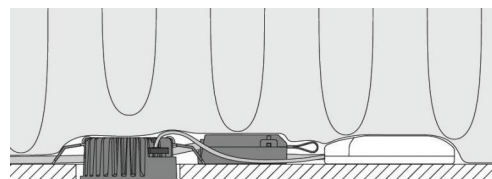

Beskyttelse

Isolasjonsklasse: Klasse II SELV
IP-grad: IP44
Ta nominel: Ta=25°C

Energi og godkjenning

Energiklasse: A++
Godkjenning: CE

Materialer og overflater

Armaturhus: Aluminium
Farge: Hvit (RAL 9003)
Optikk: Glass

Montering/Tilkobling

Montering: Innfelling, Innendørs
Kabelinngang: Hurtigklemme
Maks. armaturer per sikring: B10: 105, B16: 168, C10: 105, C16: 168