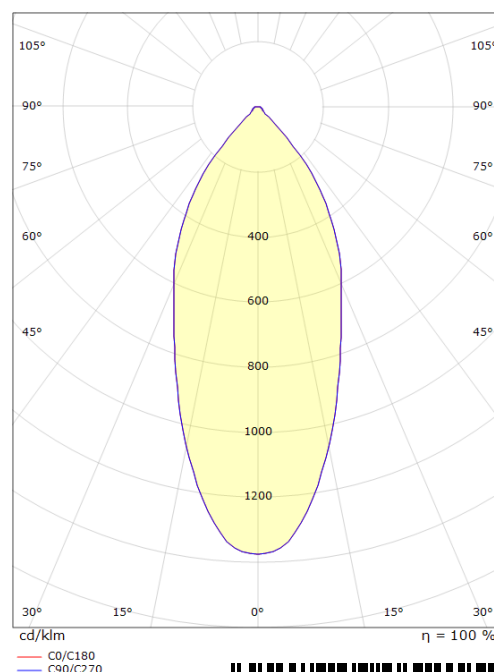

## Dimensjoner (mm)

Høyde (H): 40  
 Diameter (D): 90  
 Innfellingsdiameter: 83  
 Vekt (brutto/netto): 3.04 / 3.04

cd/klm  
 — C0/C180  
 — C90/C270

7 0 2 1 9 8 9 0 5 2 1 5 9