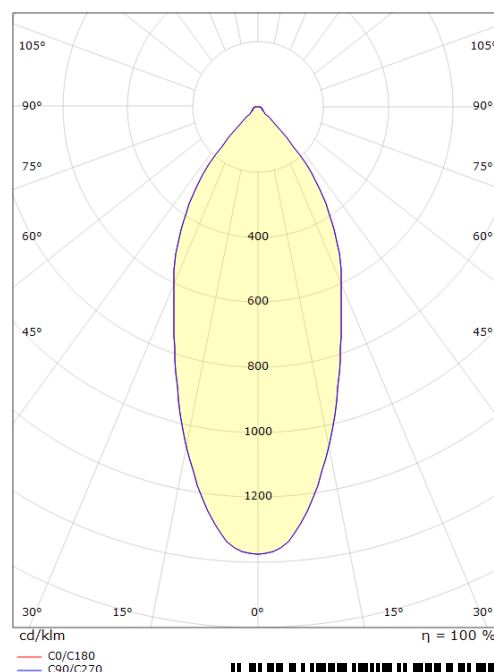

## Dimensjoner (mm)

Høyde (H): 40  
 Diameter (D): 90  
 Innfellingsdiameter: 83  
 Vekt (brutto/netto): 3.04 / 3.04

7 0 2 1 9 8 9 0 5 2 1 5 9