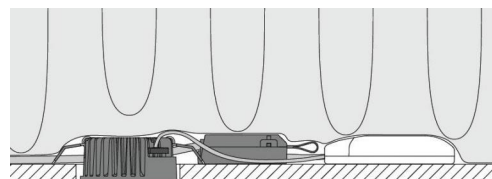

Beskyttelse

Isolasjonsklasse: Klasse II SELV
IP-grad: IP44
Ta nominel: Ta=25°C