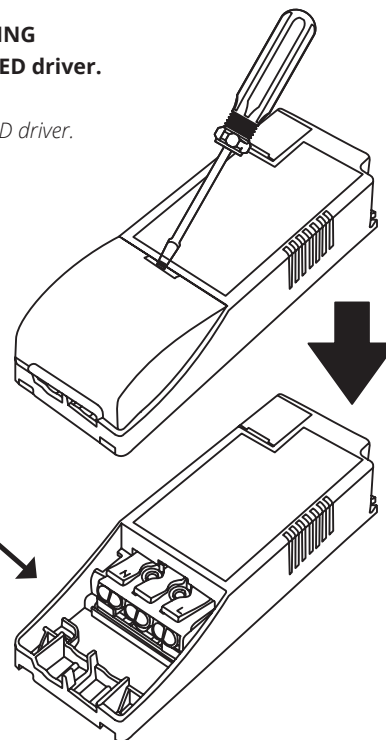

Minimum distance to flammable material in the beam direction.

**OBS!** Må installeres av autorisert el-installatør.

Installation must be performed by a qualified electrician

\* Hvit og sort kan benyttes inne- og utendørs.

White/black may be used indoors and outdoors.

**MÅL**  
 MEASUREMENTS

**LEDNINGSTILKOBLING**  
 Inkludert dimbar LED driver.

CABLE CONNECTION  
 Included dimmable LED driver.

Max. 16A  
 Max. 2,5mm<sup>2</sup>

\* IP44 fra armaturens underside.  
 from the luminaire underside.

Kan overdekkes av isolasjonsmatter.  
 May be covered by insulation sheet.