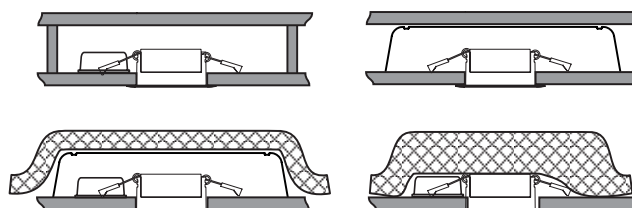

Minimum distance to flammable material in the beam direction.

**OBS!** Må installeres av autorisert el-installatør.

Installation must be performed by a qualified electrician

\* Hvit og sort kan benyttes inne- og utendørs.

White/black may be used indoors and outdoors.

**MÅL**  
 MEASUREMENTS

**LEDNINGSTILKOBLING**  
 Inkludert dimbar LED driver.

CABLE CONNECTION  
 Included dimmable LED driver.

Max. 16A  
 Max. 2,5mm<sup>2</sup>

\* IP44 fra armaturens underside.  
 from the luminaire underside.

Kan overdekkes av isolasjonsmatter.  
 May be covered by insulation sheet.