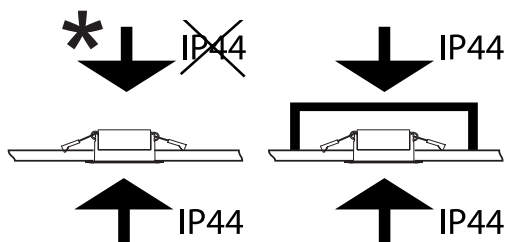

Minimum distance to flammable material in the beam direction.

**OBS!** Må installeres av autorisert el-installatør.

Installation must be performed by a qualified electrician

\* Hvit og sort kan benyttes inne- og utendørs.

White/black may be used indoors and outdoors.

**MÅL**  
 MEASUREMENTS

**LEDNINGSTILKOBLING**  
 Inkludert dimbar LED driver.

CABLE CONNECTION  
 Included dimmable LED driver.

Max. 16A  
 Max. 2,5mm<sup>2</sup>

\* IP44 fra armaturens underside.  
 from the luminaire underside.

Kan overdekkes av isolasjonsmatter.  
 May be covered by insulation sheet.